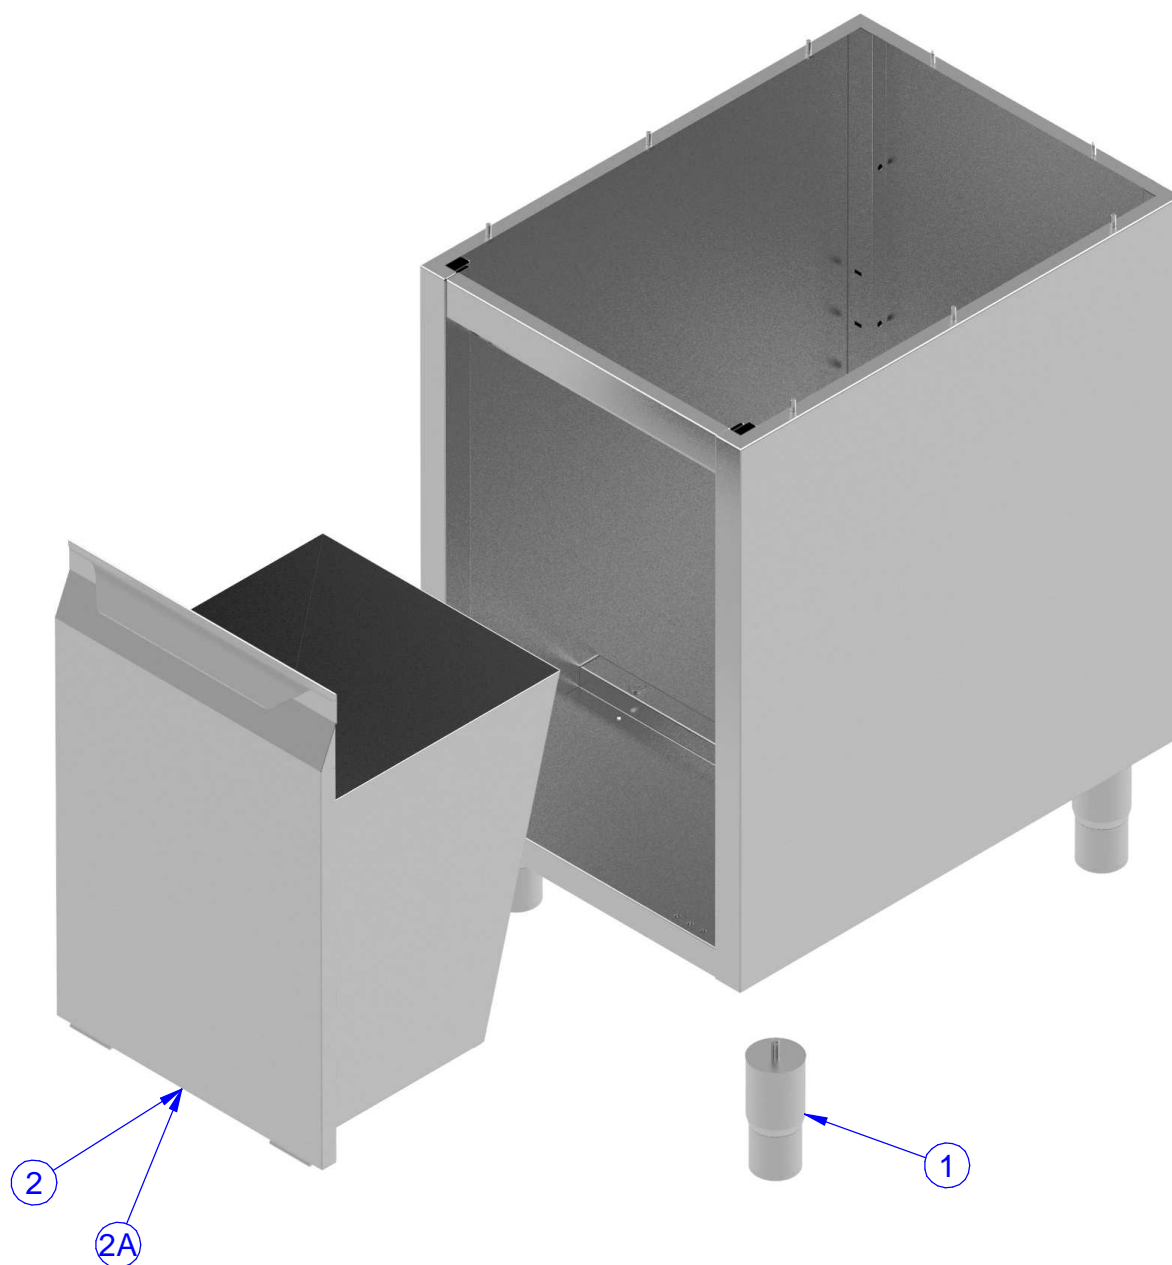

**TAVOLO ARMADIATO SENZA TOP TRAMOGGIA
AMBIENT UNIT NO TOP WASTE HOPPER**

PNC	MODEL	L = mm	H = mm	REF	PNC	MODEL	L = mm	H = mm	REF
133180	RAU500WH	500	900	a					

Pag.	Descrizione	Description
1	Indice	Index
2	Disegni	Drawings
3	Lista ricambi	Spare parts list

Brand / Marchio: STD

TAVOLO ARMADIATO SENZA TOP PORTA BATTENTE
AMBIENT UNIT NO TOP HING. DOOR

**TAVOLO ARMADIATO SENZA TOP PORTA BATTENTE
 AMBIENT UNIT NO TOP HING. DOOR**

POS	(x) Valido dal Seriale 908xxx To be used from S/N 908xxx	COD	DESCRIZIONE	DESCRIPTION	Alias code	NOTES/REF.
1		OPEA92	Piede regolabile	Piede regolabile	254000203	a
2		OPEA69	Basculante 4 vani	Basculante 4 vani	21400A227	a
2A	x				2140AA227	